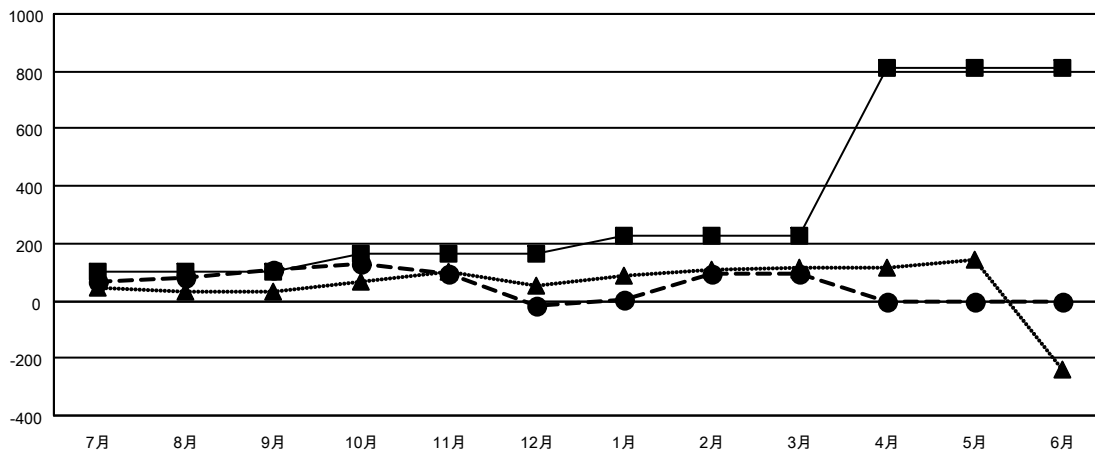

GAT MONTHLY MEMBERSHIP PROGRESS REPORT

Results as of: 3/31/2023

Multiple District 330

LOCATION: JAPAN

クラブ			
結果：2022-2023			
四半期	新クラブ目標	新クラブ	解散クラブ
7月/8月/9月	0	0	1
10月/11月/12月	1	0	3
1月/2月/3月	2	1	2
4月/5月/6月	5	0	0

名			
結果：2022-2023			
四半期	会員純増目標	会員増強実績	退会者(転籍を含む)実際
7月/8月/9月	100	305	170
10月/11月/12月	65	133	237
1月/2月/3月	60	256	116
4月/5月/6月	585	0	0

新クラブ目標及び実績累計

会員目標及び実績累計

解散クラブ: 6	218 CLUBS OF 411 一名以上の新会 員を登録	<u>男女別</u>	
<u>退会者</u>		男性	8,559 (77.21%)
物故会員 76	会員累計データを見るには、ここをクリック	女性	2,526 (22.79%)
クラブ解散 18		NON BINARY	0 (0.00%)
その他 429		PREFER NOT TO ANSWER	0 (0.00%)
合計 523		世帯主/家族会員合計	3,222
		国際会費半額の家族会員	1,928