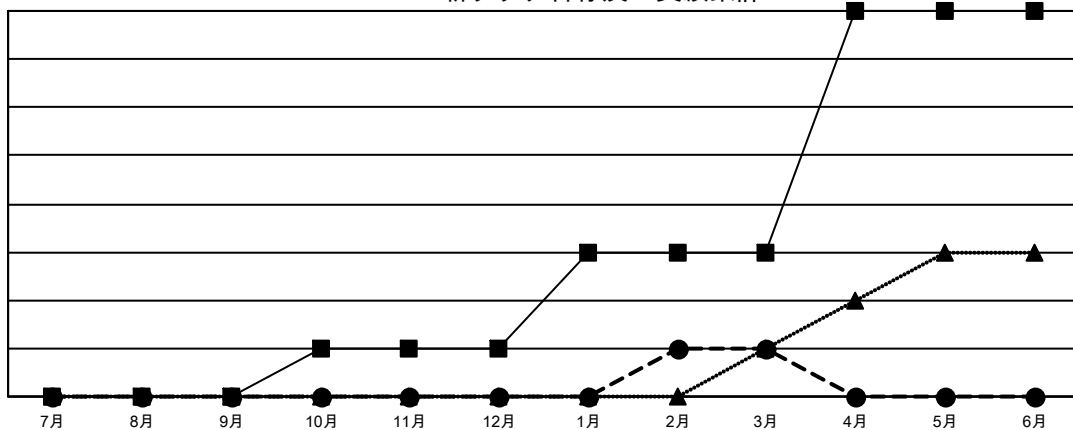

GAT MONTHLY MEMBERSHIP PROGRESS REPORT

Results as of: 3/31/2023

Multiple District 330

LOCATION: JAPAN

クラブ			
結果：2022-2023			
四半期	新クラブ目標	新クラブ	解散クラブ
7月/8月/9月	0	0	1
10月/11月/12月	1	0	3
1月/2月/3月	2	1	2
4月/5月/6月	5	0	0

名			
結果：2022-2023			
四半期	会員純増目標	会員増強実績	退会者(転籍を含む)実際
7月/8月/9月	100	305	170
10月/11月/12月	65	133	237
1月/2月/3月	60	256	116
4月/5月/6月	585	0	0

新クラブ目標及び実績累計

会員目標及び実績累計

解散クラブ: 6	218 CLUBS OF 411 一名以上の新会 員を登録	<u>男女別</u>	
<u>退会者</u>		男性	8,559 (77.21%)
物故会員 76	会員累計データを見るには、ここをクリック	女性	2,526 (22.79%)
クラブ解散 18		NON BINARY	0 (0.00%)
その他 429		PREFER NOT TO ANSWER	0 (0.00%)
合計 523		世帯主/家族会員合計	3,222
		国際会費半額の家族会員	1,928